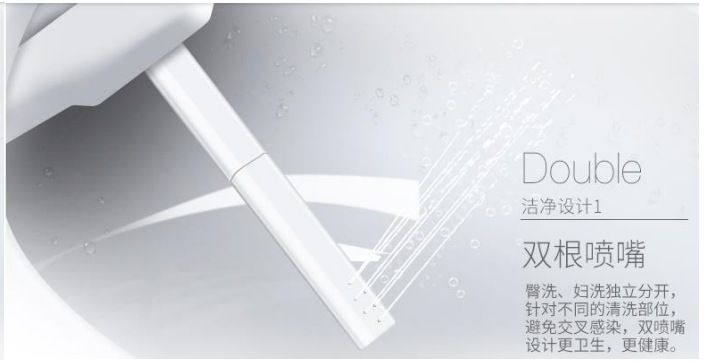

Note:

PROJECT		REF		REV	ITEM CODE	
LOCATION		DATE			PAGE	

LASTING CLEANING

臀部清洗 持久煦流

脉冲水流技术，满足长时间清洗需求，舒适臀洗，清洁卫生，呵护家人娇嫩肌肤，更方便自由。

WOMEN CLEANING

女性清洗

妇洗的轻柔泡沫清洗模式，空气与水流比例融合，细腻柔和雾状水流，温柔呵护女性肌肤，私处护理更贴心。