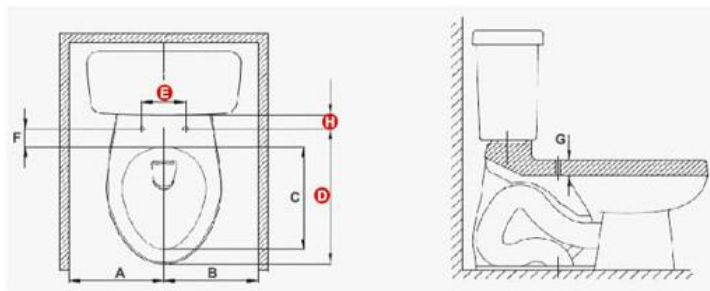

MASSAGE CLEANING

移动清洗

臀部清洗-移动清洗 按下臀部清洗按键，清洗水流从喷嘴前端喷出，清洗臀部。再次按下，将进入前后移动清洗状态，扩大清洗范围。

妇洗-移动清洗 按下妇洗按键，清洗水流从喷嘴前端喷出，清洗女性的敏感部位。再次按下，将进入前后移动清洗状态，扩大清洗范围。

MASSAGE CLEANING

按摩清洗

在臀部清洗中按下“按摩”按键，开启臀部按摩清洗功能，喷嘴水势大小可以调节，给您带来犹如按摩的清洗体验。

*妇洗不具备按摩清洗功能。

WARM WATER

温水清洗

按住“水温”和喷嘴位置“后”按键并保持2秒以上即可将温水温度切换为5档调节，智能人性化五档水温调节，冲洗水温更稳定，供应更持久。

Note:

PROJECT		REF		REV	ITEM CODE	
LOCATION		DATE			PAGE	

Heating

座圈加热

全智能恒温座圈，温度5档可调节（约28℃-40℃），自由选择，冬季也能很温暖。

安装前请先确认座便器及周围尺寸

✓ 满足D、E、H尺寸，即可安装于80%以上的座便器。

序号	检查项目名称	明韵系列电子盖板(长版)	明韵系列电子盖板(短版)
1	安装孔到陶瓷顶端距离D	500mm ≥ D ≥ 437mm	475mm ≥ D ≥ 412mm
2	安装孔中心距E	215mm ≥ E ≥ 130mm	215mm ≥ E ≥ 130mm
3	座便器周围宽度A·B	A ≥ 270mm B ≥ 195mm	A ≥ 270mm B ≥ 195mm
4	座便器内径长度C	396mm ≥ C ≥ 334mm	377mm ≥ C ≥ 314mm
5	安装孔到座便器内径距离F	F < 110mm	F < 110mm
6	安装孔深度G	G ≥ 50mm (盲孔) 通孔不限	G ≥ 50mm (盲孔) 通孔不限
7	水箱到安装孔距离H	H ≥ 25mm	H ≥ 25mm